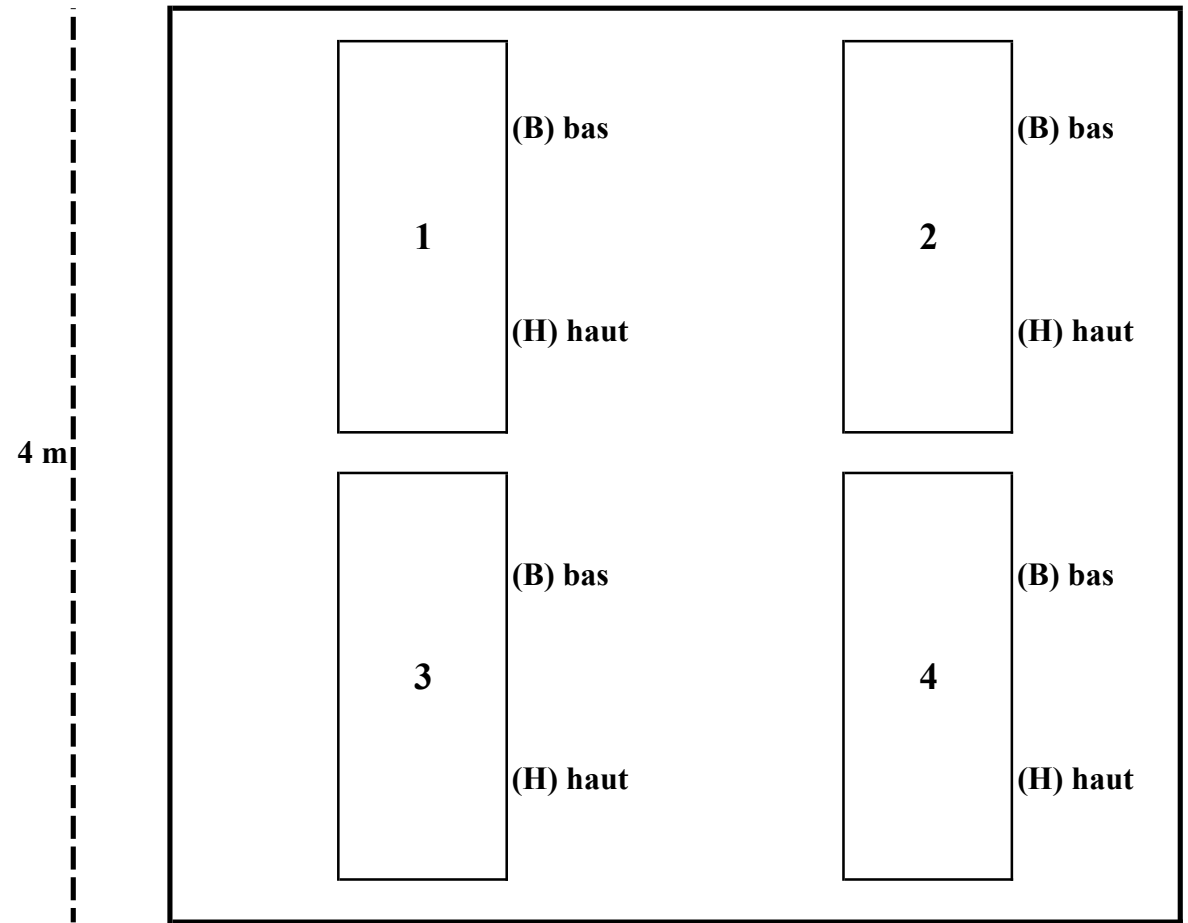

# CONCESSIONS CIMETIERE

4 Places

8 Places

1, 20 m

2, 40 m

Concession cinquantenaire renouvelable : 60 Euros/m<sup>2</sup> - Délibération du 16/12/2024.

Case columbarium trentenaire renouvelable : 350 €

Dispersion des cendres : 70 €