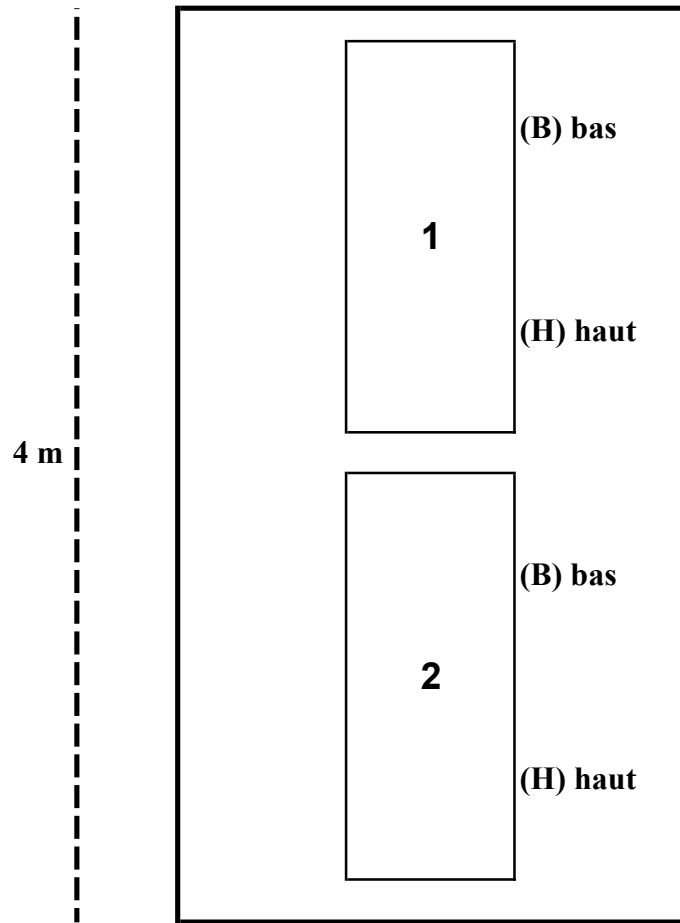

# CONCESSIONS CIMETIERE

4 Places

8 Places

1, 20 m

2, 40 m

Concession cinquantenaire renouvelable : 60 Euros/m<sup>2</sup> - Délibération du 16/12/2024.

Case columbarium trentenaire renouvelable : 350 €

Dispersion des cendres : 70 €